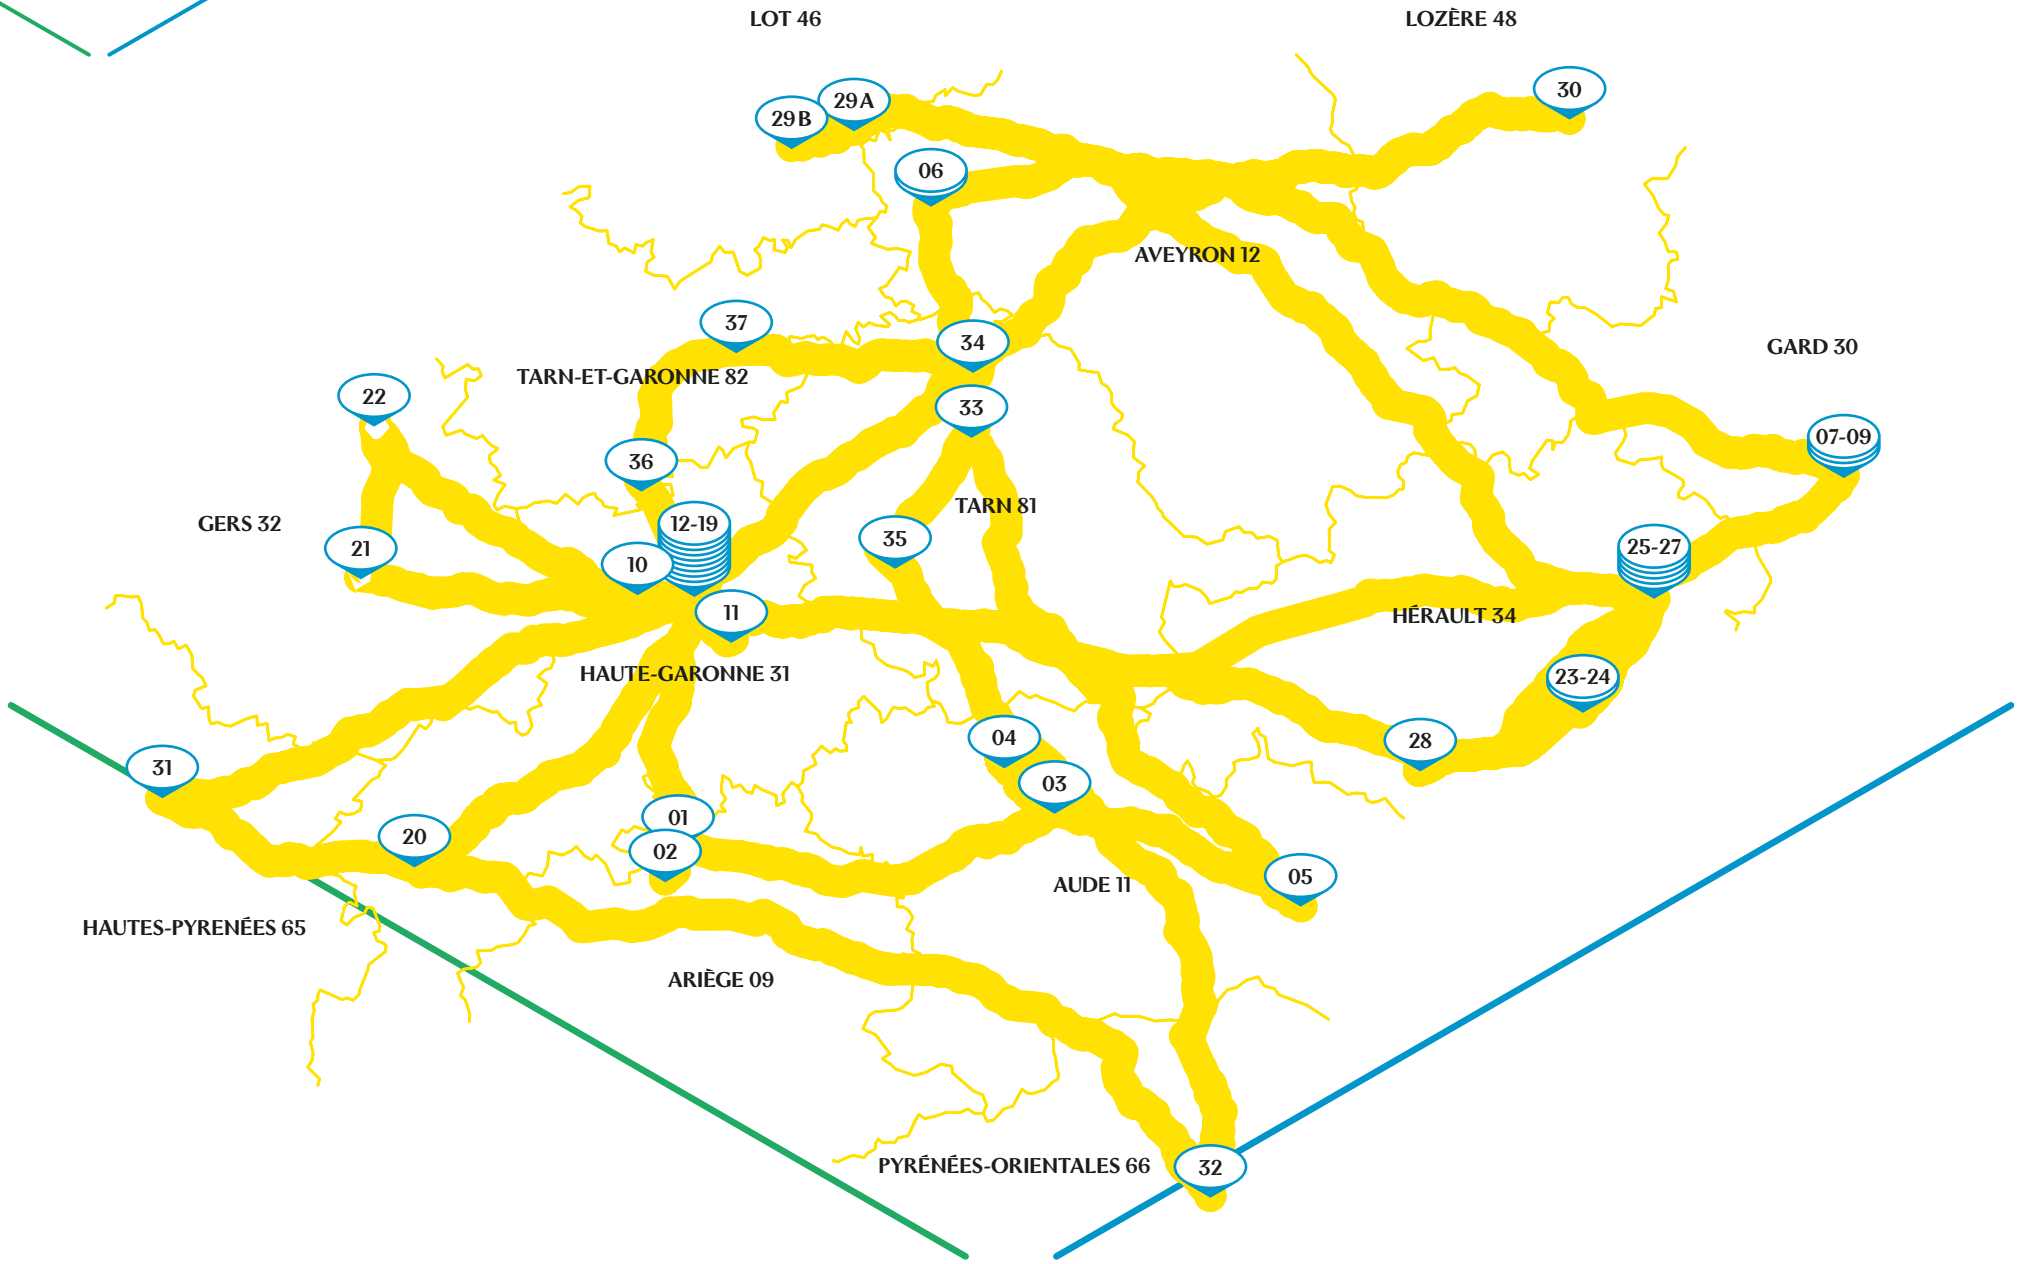

réseau
air de Midi
art contemporain
en Occitanie

Air de Midi est un réseau de 37 structures d'art contemporain en Occitanie créé en 2013. Ses missions sont de soutenir le développement de la création artistique en Région, de mener des actions qui permettent la rencontre entre ses membres, les publics et les artistes, de mutualiser les énergies et de favoriser le rayonnement et l'attractivité artistique de la région.

MONTOLIEU

04 **La coopérative-musée Cérés Franco** 5, route d'Alzonne

SIGEAN

05 **LAC lieu d'art contemporain**
1, rue de La Berre, hameau du Lac

AVEYRON 12

SAINT-RÉMY

06A **Le Moulin des arts**
2, place de l'église